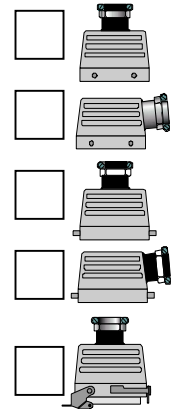

Formular für konfektionierte Steuerleitung (Power)

Kabelende
Regelgerät

Kabelende
Heisskanal

Artikel Nr.	Zonen	Bezeichnung	Außen Ø ca. mm
229305S	2 <input type="checkbox"/>	5 G 1,5qmm	6,7 mm
229405S	2 <input type="checkbox"/>	5 G 2,5qmm	8,1 mm
329307S	3 <input type="checkbox"/>	7 G 1,5qmm	8,9 mm
329407S	3 <input type="checkbox"/>	7 G 2,5qmm	11,1 mm
429309S	4 <input type="checkbox"/>	9 G 1,5qmm	11,4 mm
429310S	4 <input type="checkbox"/>	10 G 1,5qmm	11,6 mm
629314S	6 <input type="checkbox"/>	14 G 1,5qmm	12,7 mm
629414S	6 <input type="checkbox"/>	14 G 2,5qmm	15,8 mm
829318S	8 <input type="checkbox"/>	18 G 1,5qmm	14,4 mm
829418S	8 <input type="checkbox"/>	18 G 2,5qmm	17,8 mm
1229325S	12 <input type="checkbox"/>	25 G 1,5qmm	16,9 mm
1229425S	12 <input type="checkbox"/>	25 G 2,5qmm	20,8 mm
1629134S	16 <input type="checkbox"/>	34 G 0,75qmm	15,9 mm
1629334S	16 <input type="checkbox"/>	34 G 1,5qmm	19,4 mm
1629434S	16 <input type="checkbox"/>	34 G 2,5qmm	24,4 mm
2429150S	24 <input type="checkbox"/>	50 G 0,75qmm	19,9 mm
2429350S	24 <input type="checkbox"/>	50 G 1,5qmm	23,5 mm
2429450S	24 <input type="checkbox"/>	50 G 2,5qmm	29,4 mm
3229065S	32 <input type="checkbox"/>	65 G 0,5qmm	19,6 mm
3229165S	32 <input type="checkbox"/>	65 G 0,75qmm	21,8 mm

Meter ?

Stift (male)
 Buchse (female)

Stift (male)
 Buchse (female)

- H-A 10
- H-A 16
- H-A 32 (2x16)
- H-A 48 (3x16)
- H-BE 6
- H-BE 10
- H-BE 16
- H-BE 24
- H-BE 32 (2x16)
- H-BE 48 (2x24)
- H-BS 6
- H-D 25
- H-D 40
- H-D 50 (2x25)
- H-D 64
- H-DD 24
- H-DD 42
- H-DD 72
- H-DD 108

- H-A 10
- H-A 16
- H-A 32 (2x16)
- H-A 48 (3x16)
- H-BE 6
- H-BE 10
- H-BE 16
- H-BE 24
- H-BE 32 (2x16)
- H-BE 48 (2x24)
- H-BS 6
- H-D 25
- H-D 40
- H-D 50 (2x25)
- H-D 64
- H-DD 24
- H-DD 42
- H-DD 72
- H-DD 108